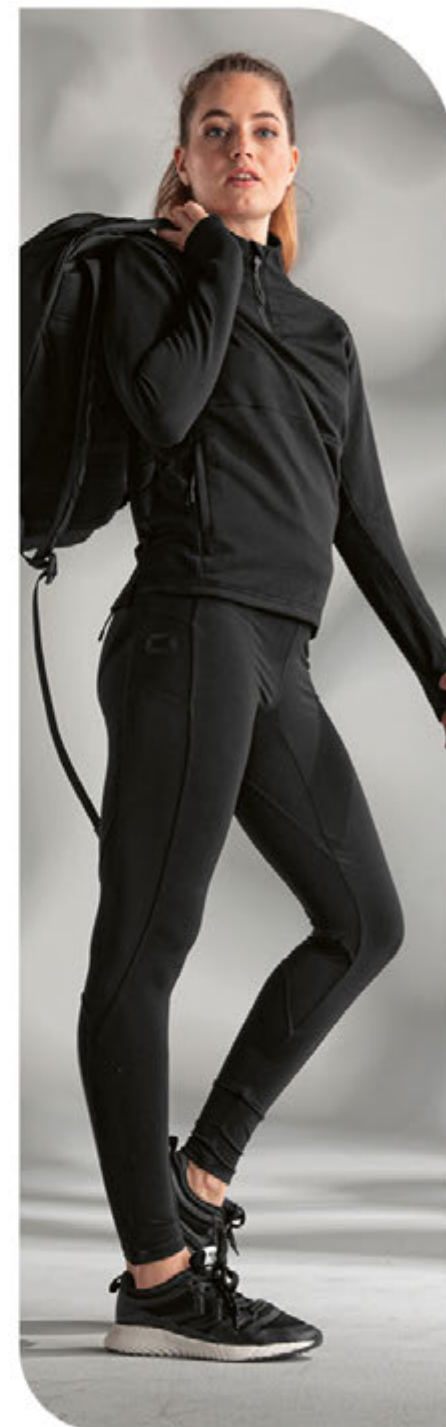

Schwarz
434608 - 8000

CENTRO

Hose

ART.NR. **431102**

JR: 128 - 140 - 152 - 164

32,99 €

SR: S - M - L - XL - 2XL

34,99 €