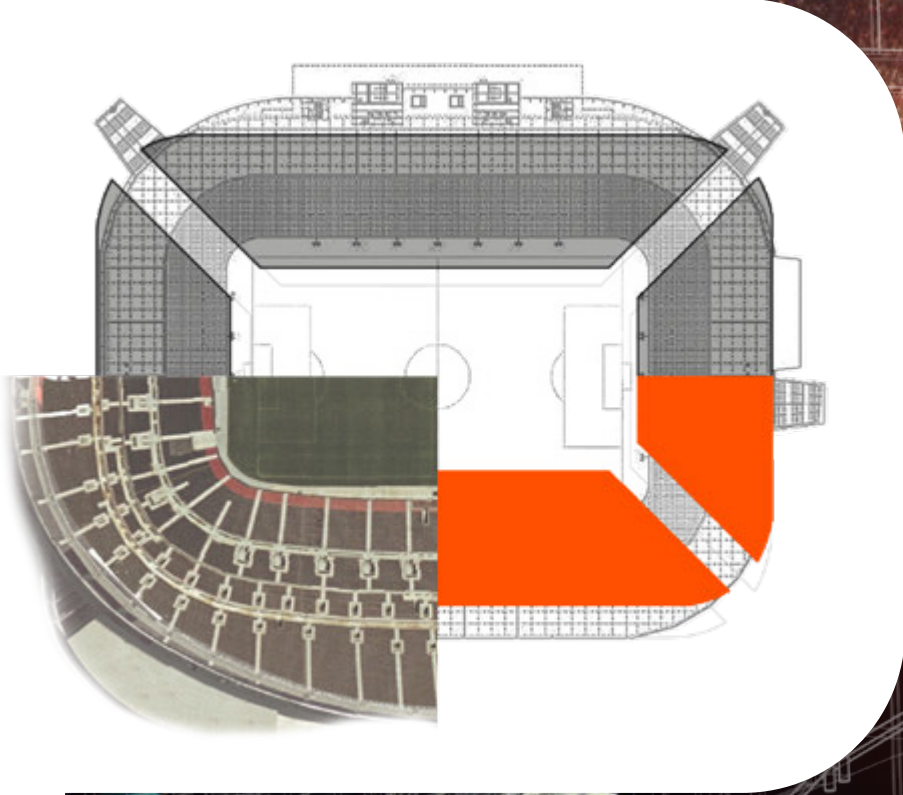

STANNO

**BETTER CLUB
BETTER TEAM
BETTER PLAYER**

**TEAM
SPORT
KATALOG**

**24
25**

INHALT

SEITE

| | |
|-----------------|-----|
| ÜBER STANNO | 2 |
| TRIKOTS | 14 |
| SHORTS | 46 |
| SOCKEN | 62 |
| TOPS | 86 |
| HOSEN | 106 |
| JACKEN | 114 |
| SCHIEDSRICHTER | 126 |
| OFF-PITCH | 132 |
| TORWARTE | 158 |
| SPORTTASCHEN | 184 |
| BÄLLE | 196 |
| ZUBEHÖR | 200 |
| KOLLEKTIONEN | 220 |
| GRÖSSENTABELLEN | 240 |