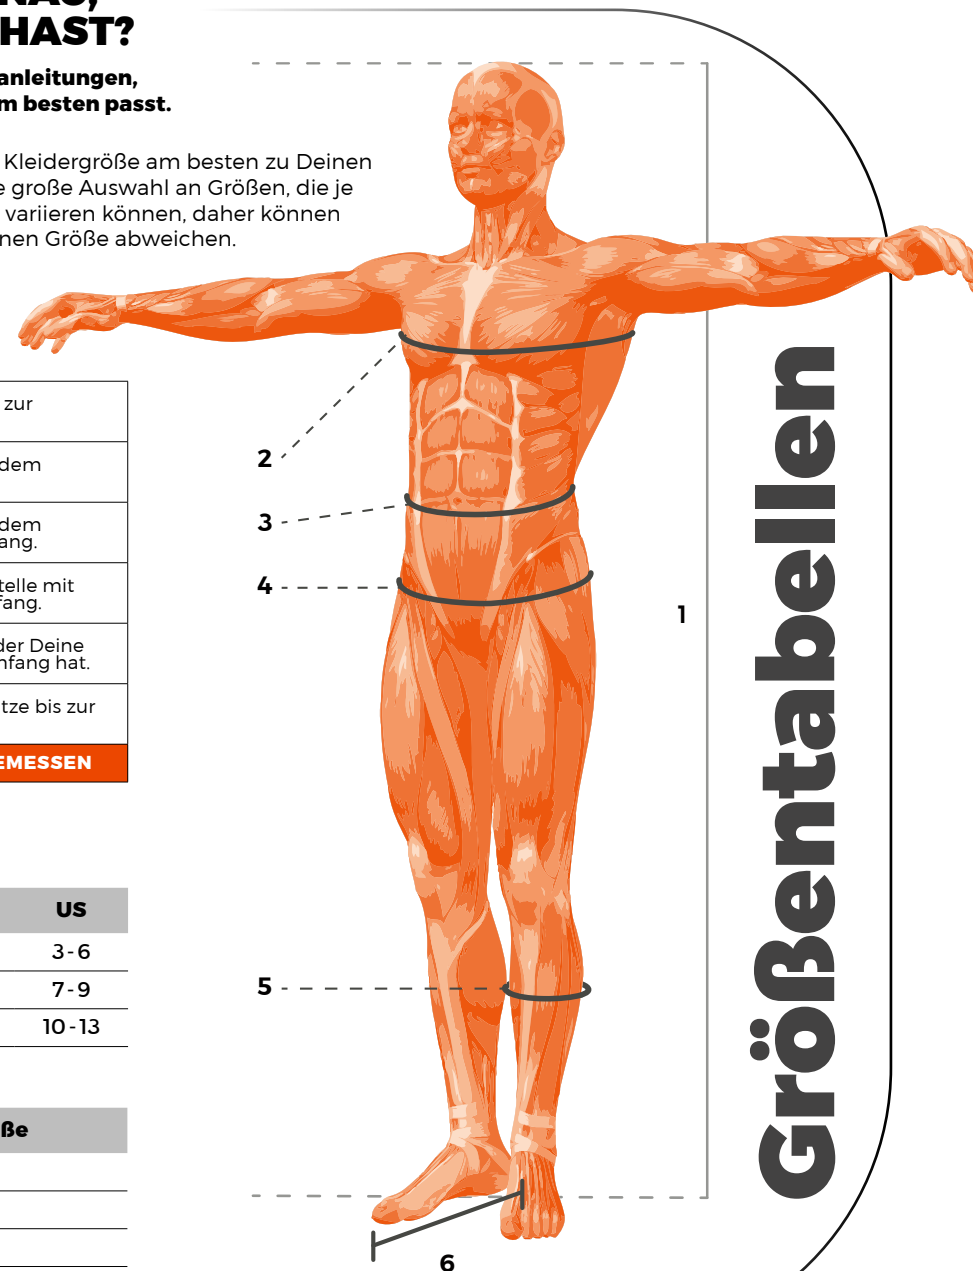

STUTZEN

| Größe | Körpergröße |
|---------------|-------------|
| MINI | ≤ 135 |
| JUNIOR | ≤ 160 |
| SENIOR | ≥ 160 |

Größentabellen

**T E A M
S P O R T**

Deventrade GmbH

Aachener Straße 304
50933 Köln
Deutschland
kundenservice@deventrade.com
Tel. +49 (0) 221 - 5005 5400