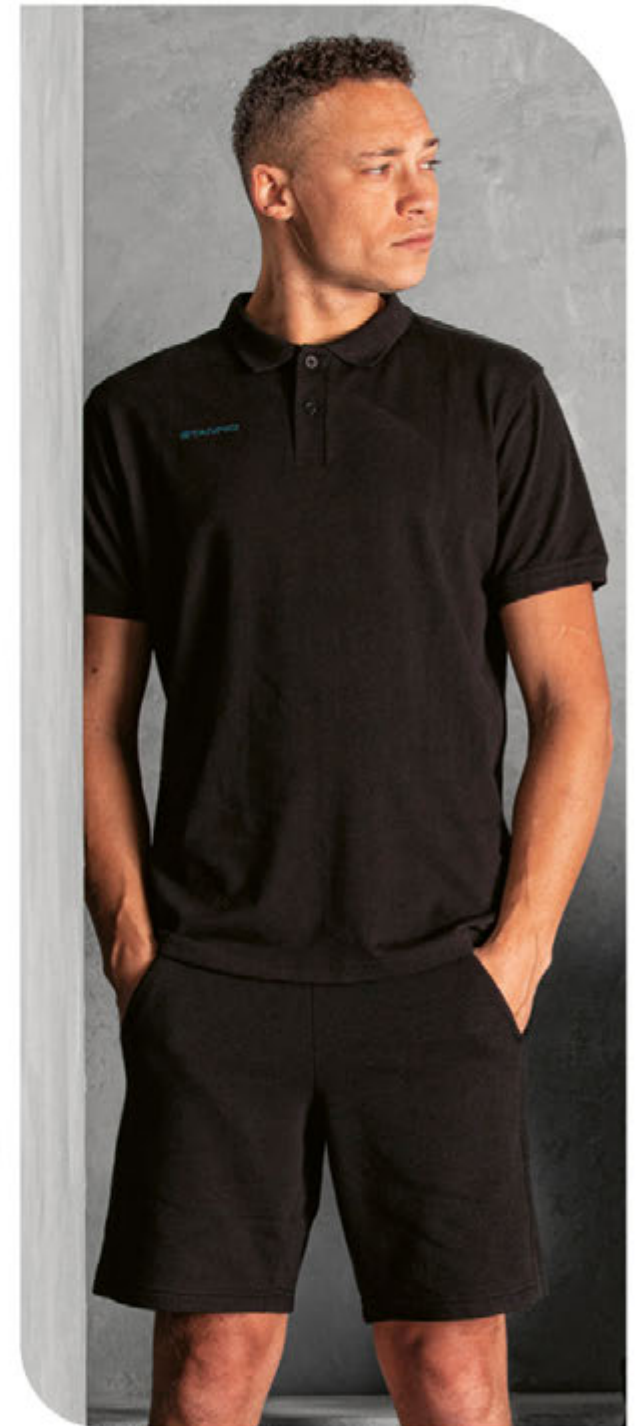

BASE

Poloshirt

ART.NR. **463005**

SR: XS - S - M - L - XL - 2XL - 3XL

32,99 €

- 60% Baumwolle, 40% Polyester
- Polokragen aus elastischem gerippten Material mit Knöpfen
- tonaler Print hinten und rechts auf der Brust
- geeignet für Sport und Alltag