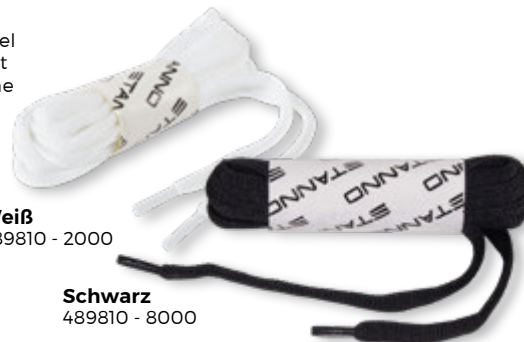

SCHNÜRSENKEL

Oval

3,99 €

Größe: 90 CM - 120 CM - 170 CM

- Polyester
- Schnürsenkel
- oval geformt
- verschiedene Längen