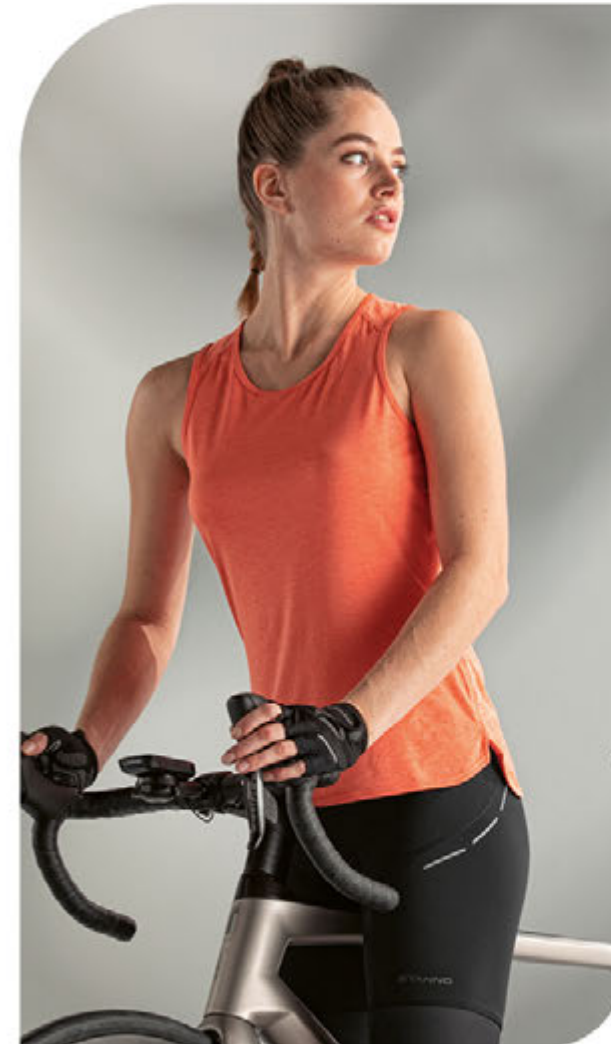

BASE

T-Shirt

ART.NR. **460004**

SR: XS - S - M - L - XL - 2XL - 3XL

26,99 €

- 60% Baumwolle, 40% Polyester
- Rundhalsausschnitt aus elastischem gerippten Material
- tonaler Print hinten und rechts auf der Brust
- geeignet für Sport und Alltag

FUNCTIONALS

Training Tank Top Damen

ART.NR. **469604**

SR: XS - S - M - L - XL - 2XL

24,99 €

- 86% Recycled Polyester, 14% Spandex
- Damenpassform
- Rundhalsausschnitt
- CimaTec-Finish
- Stadion-Logo auf der rechten Brust, Stanno-Logo auf dem Rücken und der rechten Schulter
- Leicht bedruckbar
- Mesh-Einsätze am Nacken und an den Seiten