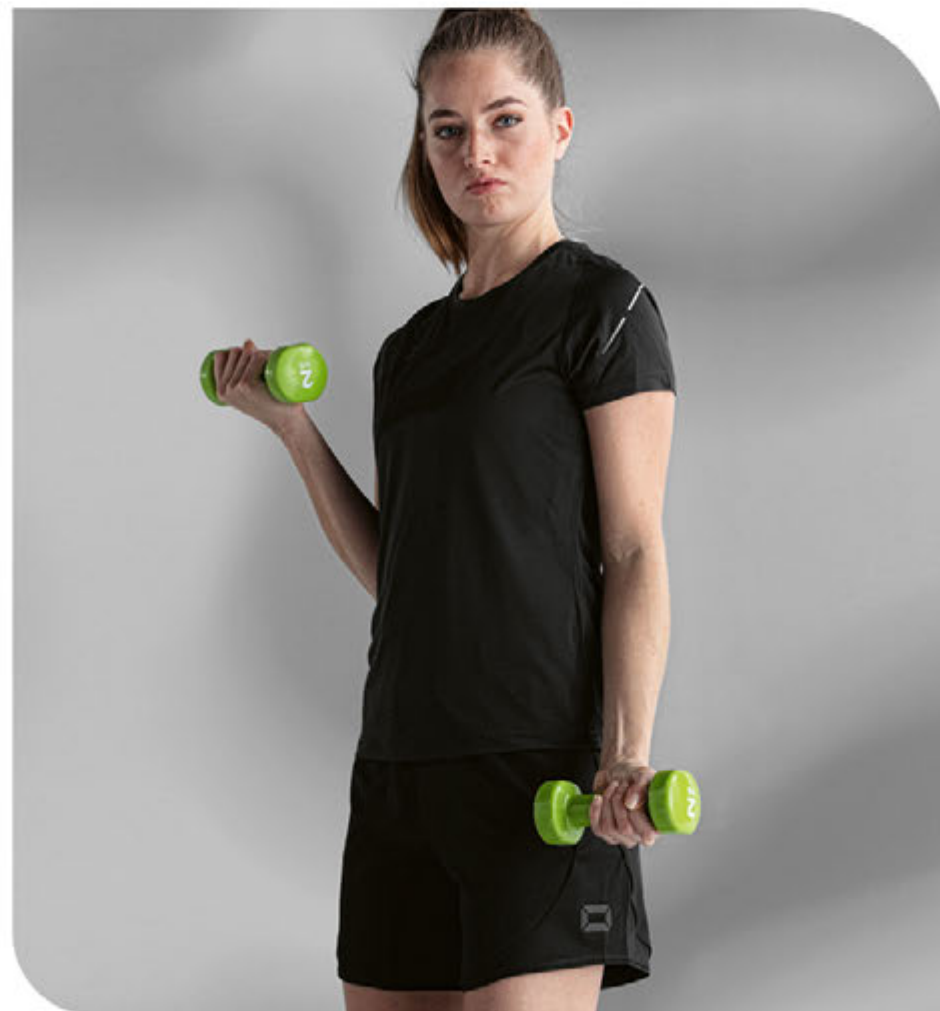

Schwarz
422600 - 8000