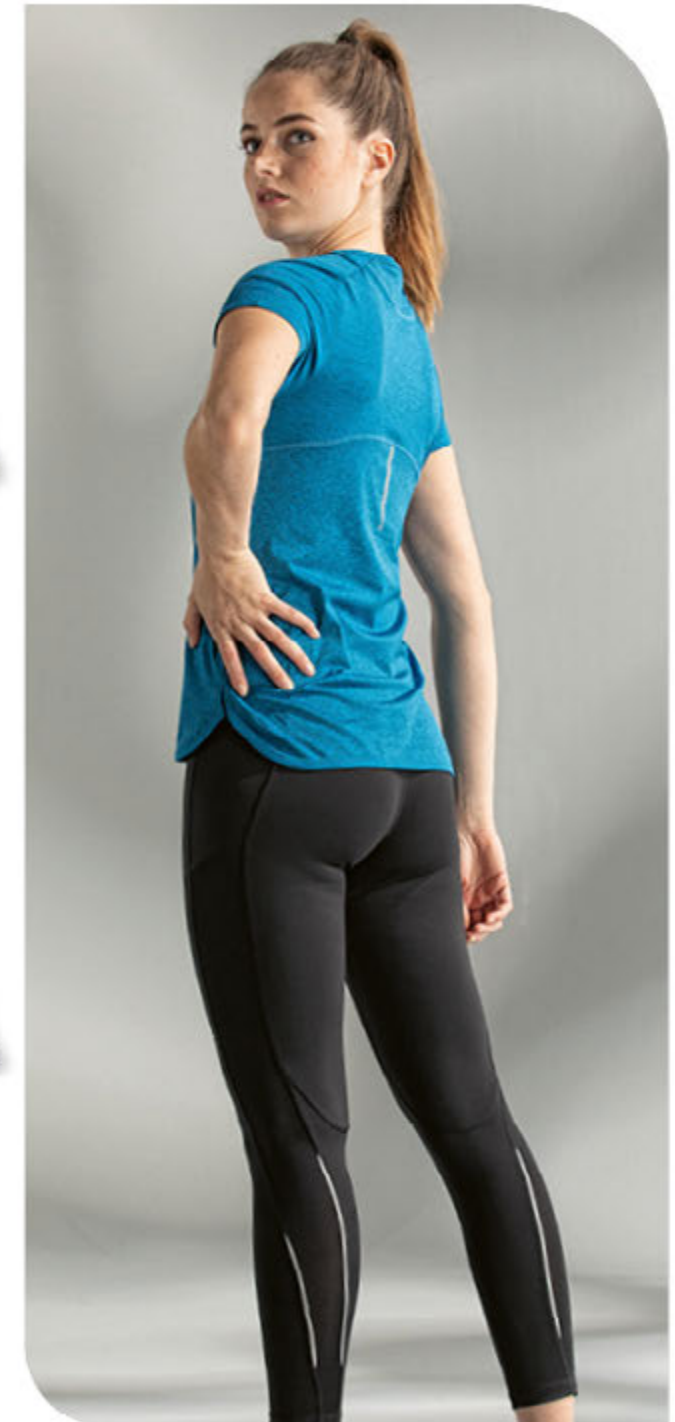

FUNCTIONALS

Workout Tee Damen

ART.NR. **414600**

SR: XS - S - M - L - XL - 2XL

29,99 €

- 88% Polyester, 12% Elasthan
- Damen Passform
- schnelltrocknendes Stretch-Material
- Raglan-Ärmeleinsatz für zusätzlichen Komfort
- Rundhalsausschnitt
- belüftendes Mesh-Material auf der Rückseite und am Hals
- reflektierender Aufdruck auf der Rückseite

FUNCTIONALS

Training T-Shirt Damen

ART.NR. **414603**

SR: XS - S - M - L - XL - 2XL

29,99 €

- 86% Recycled Polyester, 14% Spandex
- Damenpassform
- Rundhalsausschnitt
- ClimaTec Finish
- Stadion-Logo auf der rechten Brust, Stanno-Logo auf dem Rücken und der rechten Schulter
- Leicht bedruckbar
- Mesh-Einsätze an den Seiten und am Nacken
- Raglan-Ärmeleinsatz für zusätzlichen Komfort