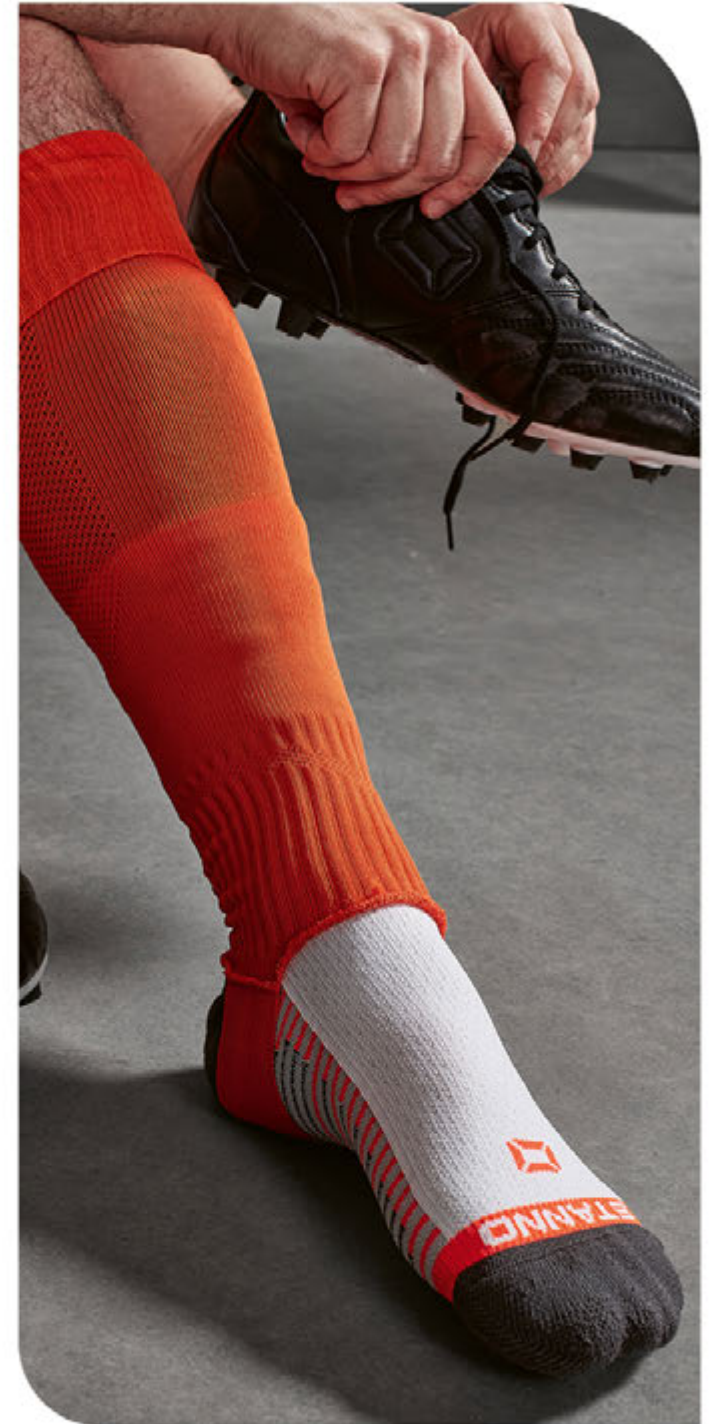

[STRÜMPFE]